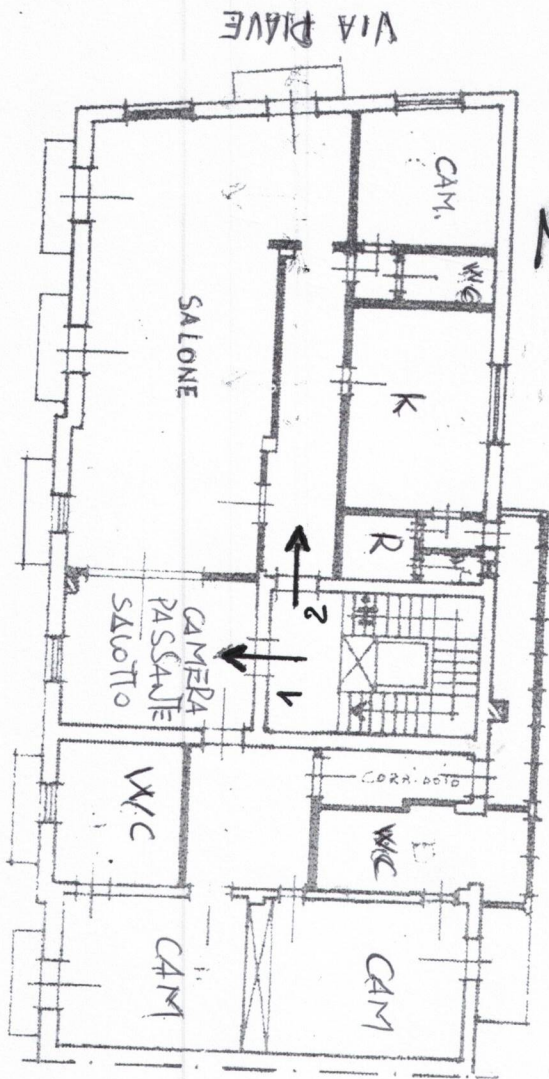

SUP. TOT. Mq. 310

MQ. 140

Cortile interno

MQ. 140

VIA PIAVE

5129

6149

VIA ROVERALCONE

VIA PODARERA

VIALE XXIV MAGGIO

COMUNE DI FOGGIA
CARTOGRAFIA 1:1
FOGLIO N° 94